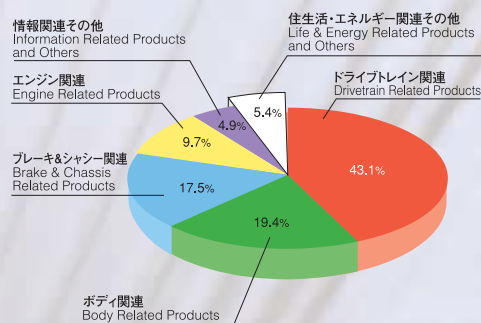

アイシングループの概要 The AISIN Group Profile

連結売上高の推移 Consolidated Net Sales

連結製品別売上割合 Percentage of Net Sales (Apr. 2001~Mar. 2002)

出展会社のご案内 Exhibitors

AISIN アイシン精機株式会社

AISIN SEIKI CO., LTD.

売上高 (億円) Net Sales (hundred million YEN) / 5,254
 資本金 (億円) Capital (hundred million YEN) / 411
 所在地 Location / 〒448-8650 愛知県刈谷市朝日町2丁目1番地
 2-1, Asahi-machi, Kariya, Aichi 448-8650, Japan
 従業員 Employees / 10,800
<http://www.aisin.co.jp>