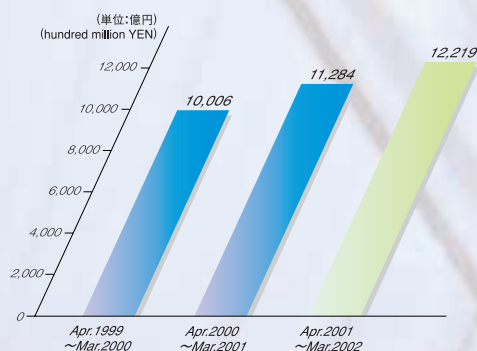

アイシングループの概要 The AISIN Group Profile

連結売上高の推移 Consolidated Net Sales

連結製品別売上割合 Percentage of Net Sales (Apr. 2001~Mar. 2002)

出展会社のご案内 Exhibitors

AISIN アイシン精機株式会社

AISIN SEIKI CO., LTD.

売上高 (億円) Net Sales (hundred million YEN) / 5,254
 資本金 (億円) Capital (hundred million YEN) / 411
 所在地 Location / 〒448-8650 愛知県刈谷市朝日町2丁目1番地
 2-1, Asahi-machi, Kariya, Aichi 448-8650, Japan
 従業員 Employees / 10,800
<http://www.aisin.co.jp>